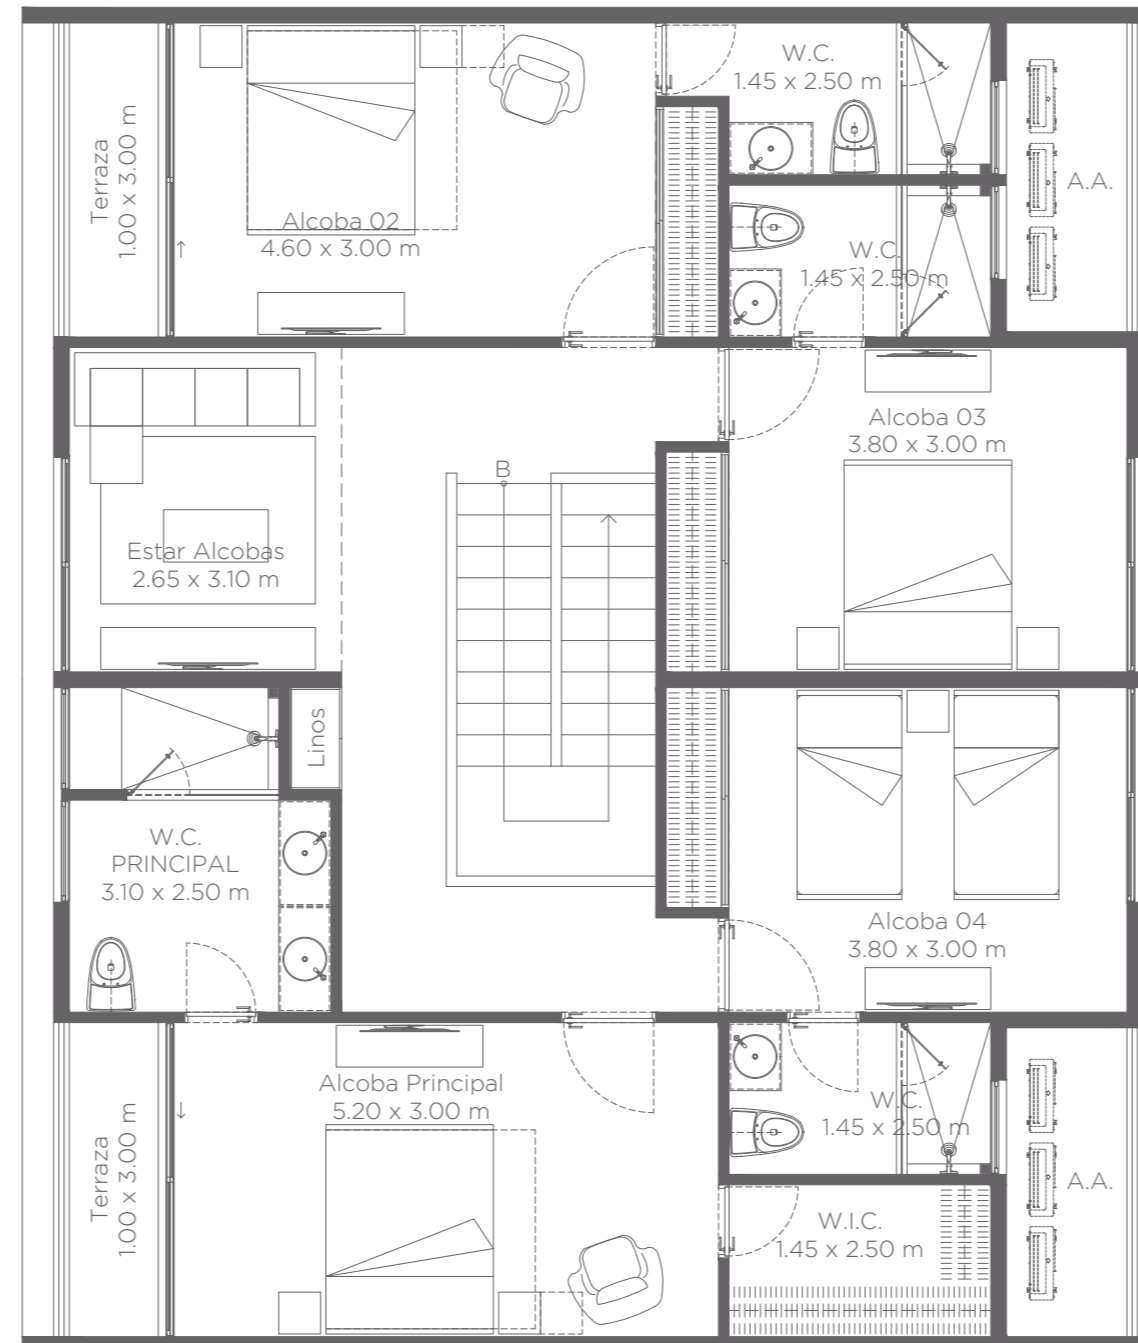

# Casa de 120 m2 en lote de 150 m2

PISO  
**2**

LOTE  
150.00 m

AREA INTERIOR  
107.24 m

TERRAZAS  
12.76 m

ÁREA TOTAL  
120.00 m

# Planta ambientada casa de 120.00 m2

PISO  
**2**

LOTE  
150.00 m

AREA INTERIOR  
107.24 m

TERRAZAS  
12.76 m

ÁREA TOTAL  
120.00 m

Estas imágenes son representaciones arquitectónicas con fines ilustrativos. Las especificaciones de los inmuebles son las detalladas en los respectivos contratos de promesa de compraventa. El mobiliario mostrado en las imágenes también tiene fines ilustrativos, los inmuebles se venden sin ningún mobiliario.

# Casa de 235.00 m2 en lote de 300 m2

PISO  
**1**

LOTE  
300.00 m

AREA INTERIOR  
215.00 m

TERRAZAS  
20.00 m

ÁREA TOTAL  
235.00m

# Casa de 235.00 m2 en lote de 300 m2

PISO  
**2**

LOTE  
300.00m

AREA INTERIOR  
215.00 m

TERRAZAS  
20.00m

ÁREA TOTAL  
235.00 m

Un espacio natural donde la familia y los sueños pueden ser más grandes.

FORESTA  
— RESERVADO —