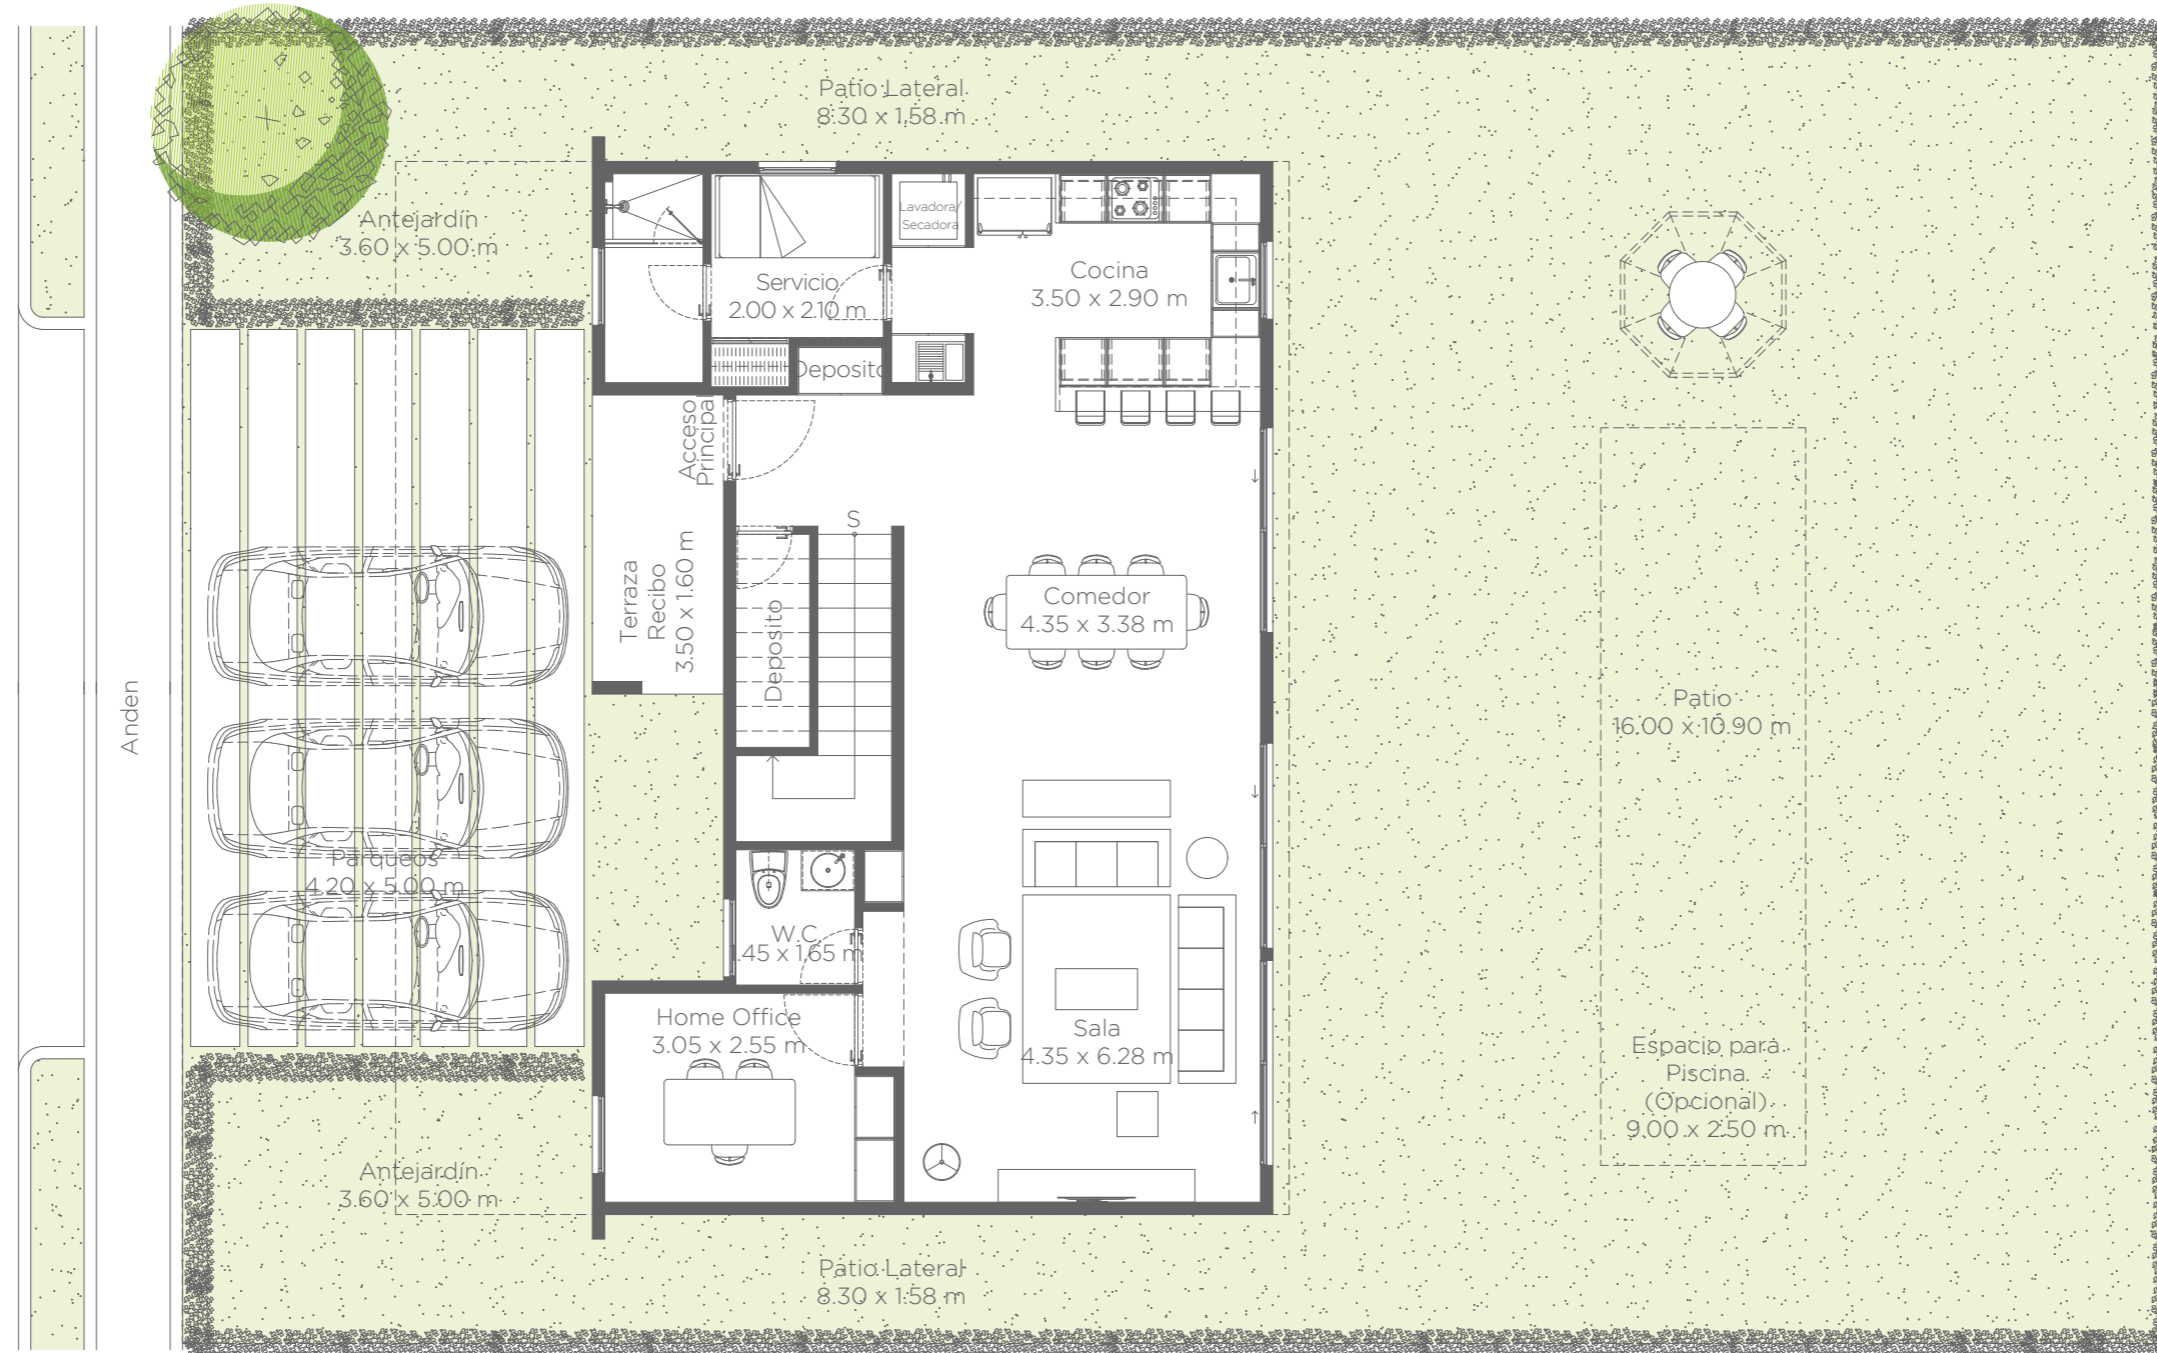

# Planta ambientada casa de 120.00 m2

PISO  
**1**

LOTE  
150.00 m

AREA INTERIOR  
107.24 m

TERRAZAS  
12.76 m

ÁREA TOTAL  
120.00 m

# Planta ambientada casa de 120.00 m2

PISO  
**2**

LOTE  
150.00 m

AREA INTERIOR  
107.24 m

TERRAZAS  
12.76 m

ÁREA TOTAL  
120.00 m

Estas imágenes son representaciones arquitectónicas con fines ilustrativos. Las especificaciones de los inmuebles son las detalladas en los respectivos contratos de promesa de compraventa. El mobiliario mostrado en las imágenes también tiene fines ilustrativos, los inmuebles se venden sin ningún mobiliario.

# Casa de 235.00 m2 en lote de 300 m2

PISO  
**1**

LOTE  
300.00 m

AREA INTERIOR  
215.00 m

TERRAZAS  
20.00 m

ÁREA TOTAL  
235.00m

# Casa de 235.00 m2 en lote de 300 m2

PISO  
**2**

LOTE  
300.00m

AREA INTERIOR  
215.00 m

TERRAZAS  
20.00m

ÁREA TOTAL  
235.00 m

Un espacio natural donde la familia y los sueños pueden ser más grandes.

FORESTA  
— RESERVADO —