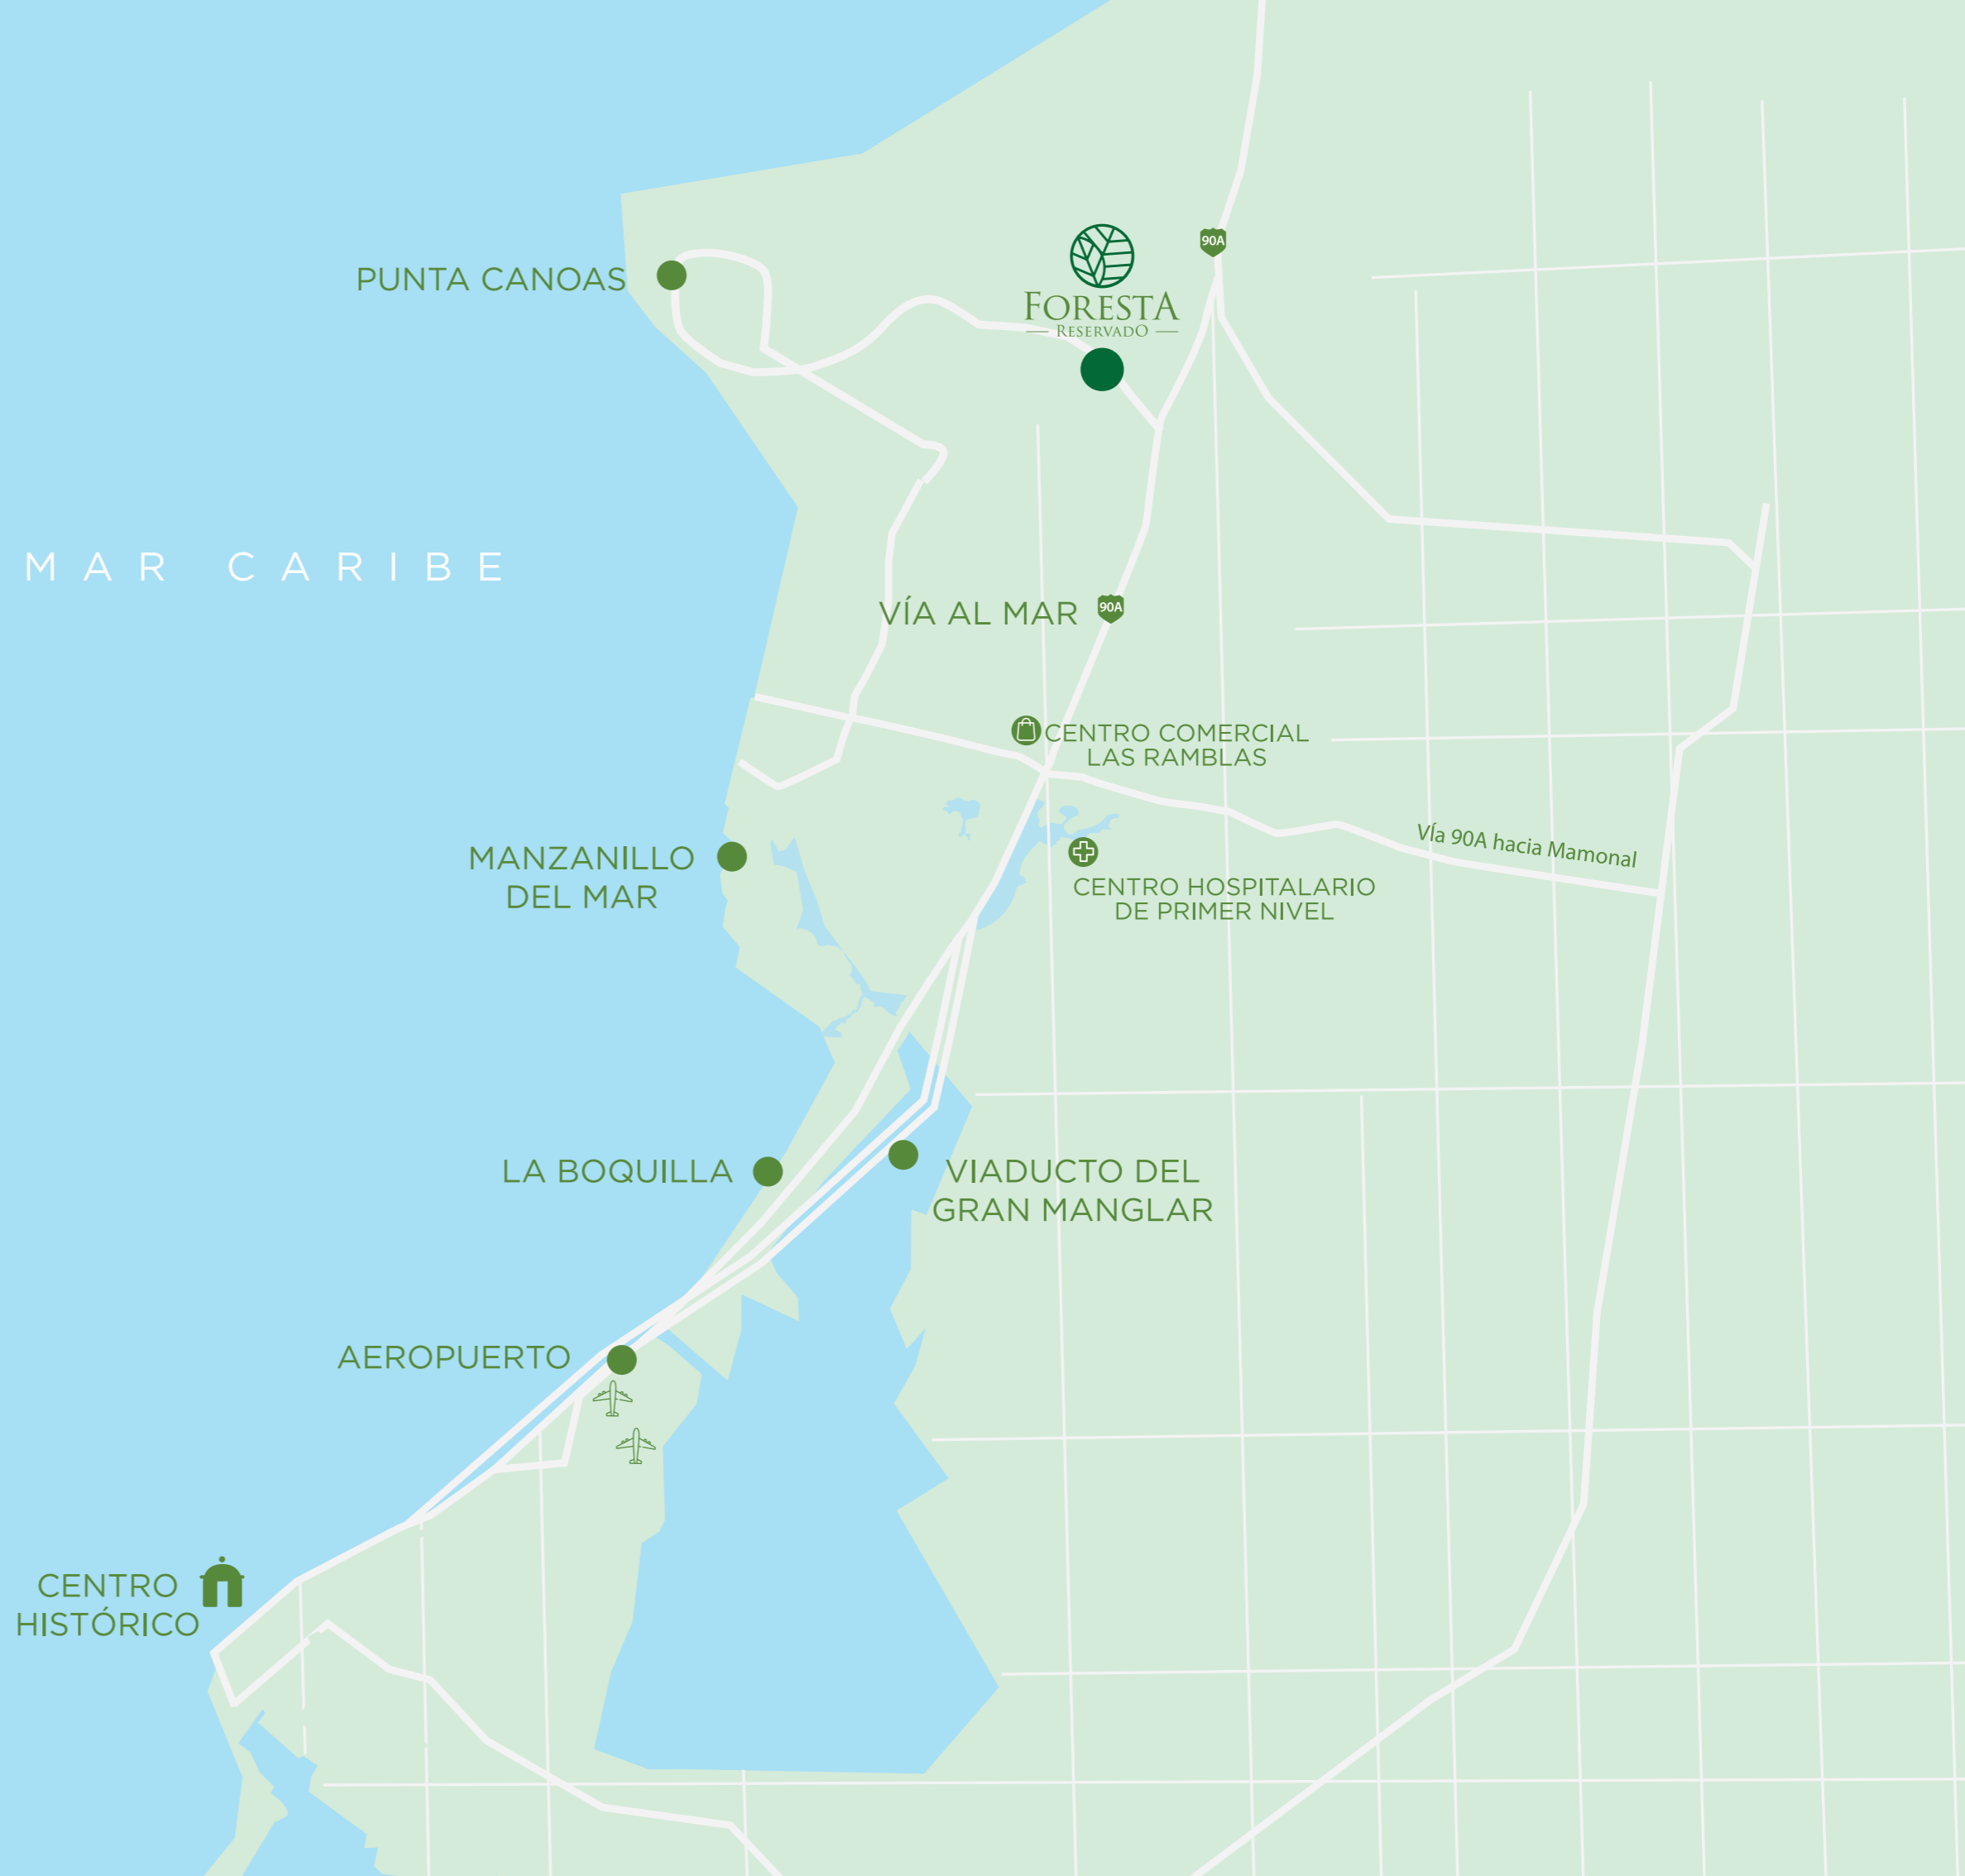

## MAPA DE LA UBICACIÓN

En la zona norte de Cartagena, vía al mar, se encuentra tu nuevo hogar.

Un sector que se ha convertido en el lugar ideal para vivir en familia a las afueras de la ciudad.

En FORESTA RESERVADO tendrás de cerca todo lo necesario para resolver sus necesidades esenciales: los mejores planteles educativos, sitios de entretenimiento, puntos de comercio y uno de los centros hospitalarios más destacados de latinoamérica.

CENTRO  
HOSPITALARIO  
DE PRIMER NIVEL

CENTRO COMERCIAL  
LAS RAMBLAS

BARCELONA  
DE INDIAS

PLAYAS DE  
MANZANILLO

PLAYAS DE  
PUNTA CANOAS

VÍA AL MAR - HACIA BARRANQUILLA

VÍA AL MAR - HACIA BARRANQUILLA

VÍA HACIA PUNTA CANOAS

FORESTA  
— RESERVADO —

CENTRO COMERCIAL  
LAS RAMBLAS

BARCELONA  
DE INDIAS

VÍA AL MAR - HACIA BARRANQUILLA

CENTRO  
HOSPITALARIO  
DE PRIMER NIVEL

Desde Foresta Reservado estarás a 15 minutos aproximadamente del centro histórico de Cartagena, dónde podrás explorar lo mejor de la cultura, encontrar variedad de sitios de interés o sencillamente disfrutar de sus atardeceres.