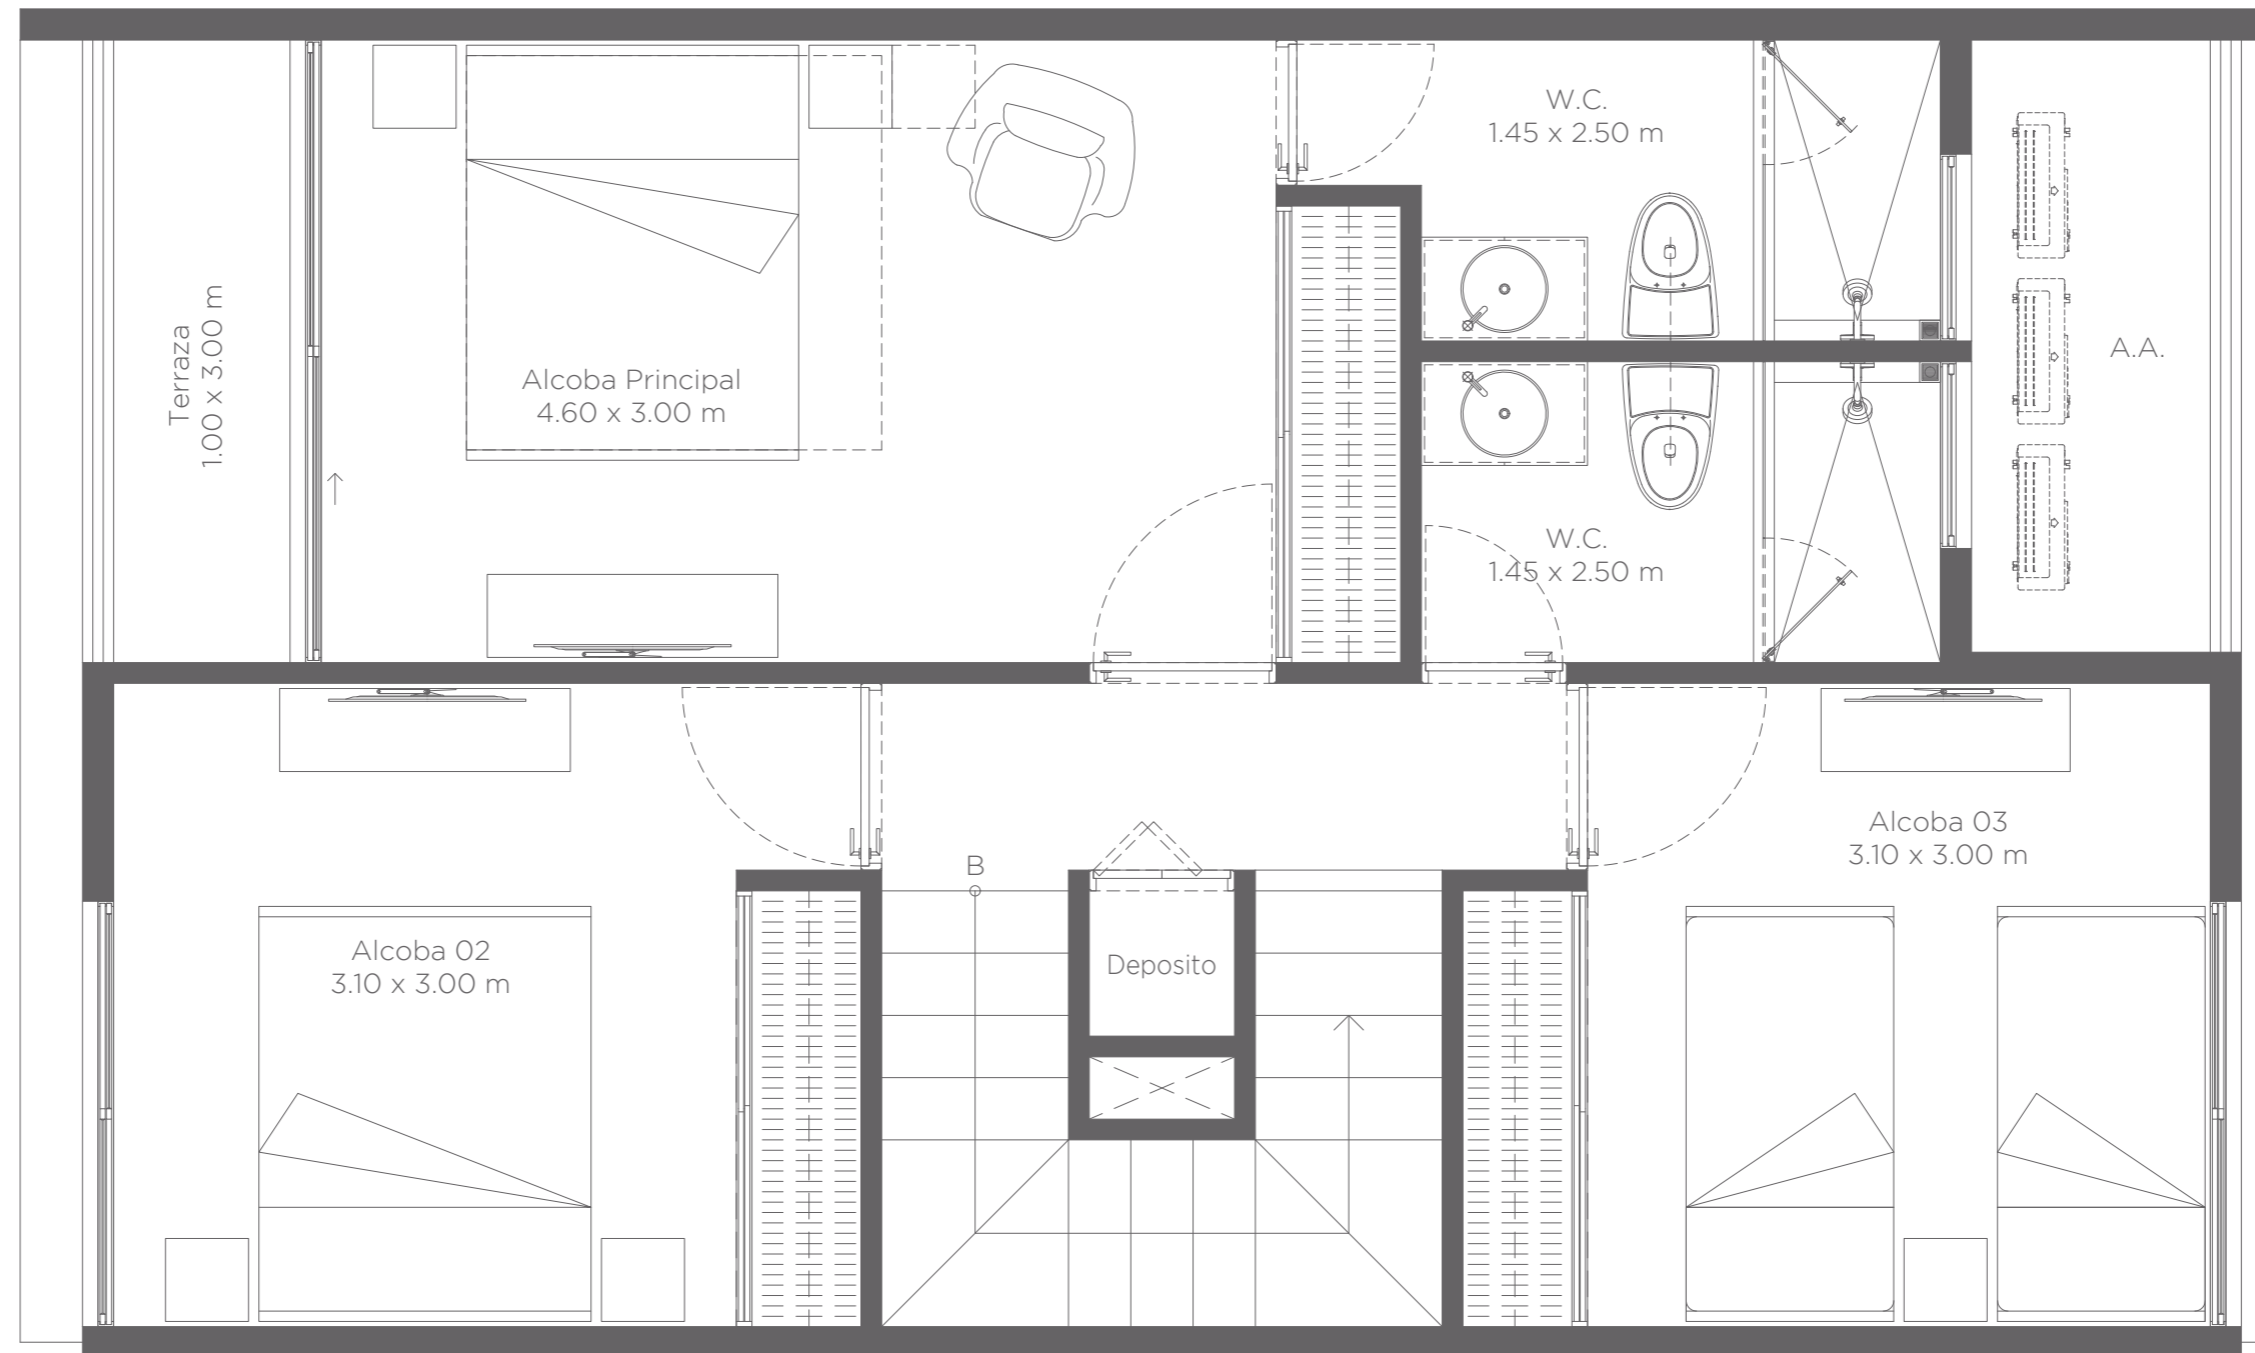

# Casa de 120 m2 en lote de 150 m2

PISO  
**1**

LOTE  
150.00 m

AREA INTERIOR  
107.24 m

TERRAZAS  
12.76 m

ÁREA TOTAL  
120.00 m

# Casa de 120 m2 en lote de 150 m2

PISO  
**2**

LOTE  
150.00 m

AREA INTERIOR  
107.24 m

TERRAZAS  
12.76 m

ÁREA TOTAL  
120.00 m

# Planta ambientada casa de 120.00 m2

PISO  
**1**

LOTE  
150.00 m

AREA INTERIOR  
107.24 m

TERRAZAS  
12.76 m

ÁREA TOTAL  
120.00 m

# Planta ambientada casa de 120.00 m2

PISO  
**2**

LOTE  
150.00 m

AREA INTERIOR  
107.24 m

TERRAZAS  
12.76 m

ÁREA TOTAL  
120.00 m

Estas imágenes son representaciones arquitectónicas con fines ilustrativos. Las especificaciones de los inmuebles son las detalladas en los respectivos contratos de promesa de compraventa. El mobiliario mostrado en las imágenes también tiene fines ilustrativos, los inmuebles se venden sin ningún mobiliario.